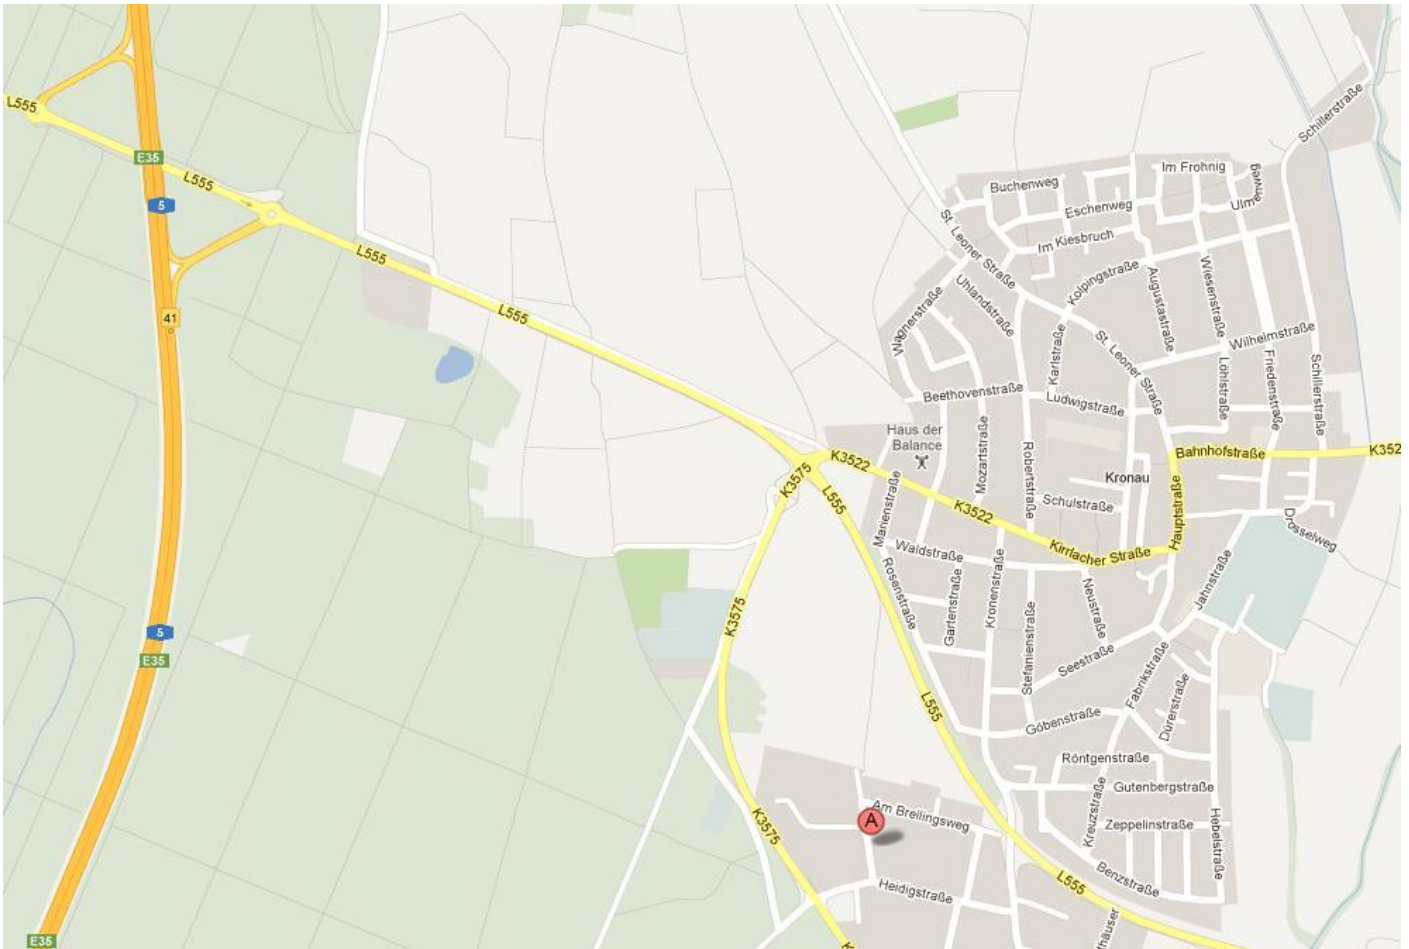

Anschrift: MP-SOFT-4-U GmbH – Lauchwasenstr. 4 – 76709 Kronau

Die Ortschaft Kronau liegt direkt an der Autobahn A5 zwischen Heidelberg und Karlsruhe.

Wenn Sie von der Autobahn A5 kommen:

- Nehmen Sie von Karlsruhe oder Heidelberg kommend die Abfahrt „Kronau“.
- Nach der Abfahrt im Kreisell in Richtung „Kronau“ abbiegen.
- Nach ca. 1 km an der 1. Ampelkreuzung halten Sie sich wieder rechts in Richtung „Industriegebiet“.
- Nach ca. 1 km kommen Sie wieder an eine Kreuzung; an dieser links ins Industriegebiet abbiegen.
- Dort biegen Sie die erste Straße links in die „Lauchwasenstr.“ ein und kommen nach ca. 100 m auf der rechten Seite zu unserem (blau/weißen) Firmengebäude.

Wenn Sie von der Landstraße B3 aus Bruchsal oder Wiesloch/Walldorf kommen:

- Sie fahren bis zur Ortsmitte Bad Schönborn, Ortsteil Bad Mingolsheim.
- An der Ampelkreuzung in Richtung „Kronau“ abbiegen.
- Sie fahren durch Kronau durch in Richtung Autobahn (A5).
- An der Ampelkreuzung am Ortsausgang fahren Sie geradeaus in Richtung „Industriegebiet Kronau“.
- Nach ca. 1 km kommen Sie wieder an eine Kreuzung; an dieser links ins Industriegebiet abbiegen.
- Dort biegen Sie die erste Straße links in die „Lauchwasenstr.“ ein und kommen nach ca. 100 m auf der rechten Seite zu unserem (blau/weißen) Firmengebäude.